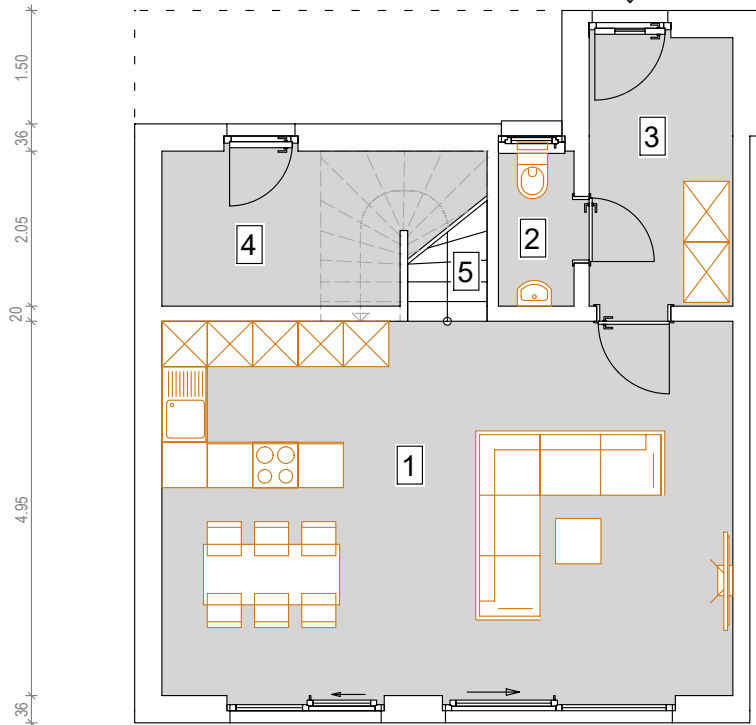

VRSTNA HIŠA 1

VH1

Orientacija objekta

TLORIS PRITLIČJA

TLORIS NADSTROPJA

M 1 : 100

Vsa stanovanjska oprema je informativne narave.
Investitor si pridržuje pravico za zamenjavo opreme,
katera ne vpliva na funkcionalnost objekta.