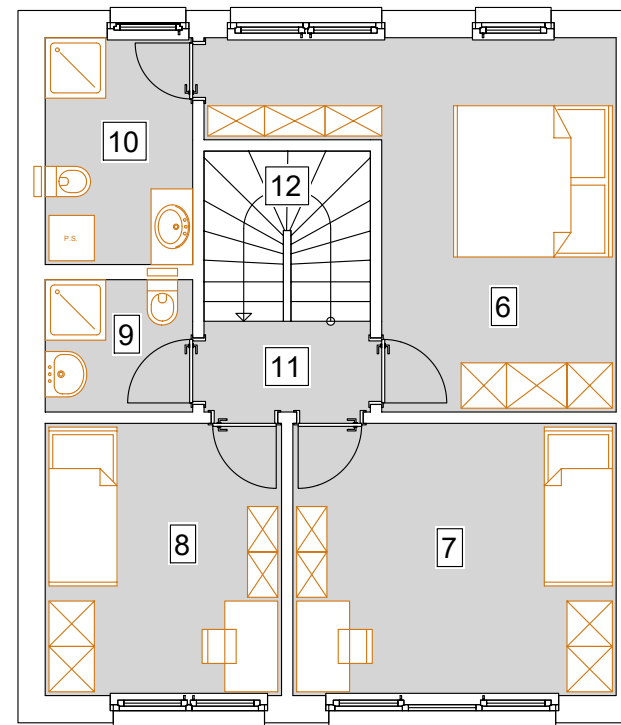

VRSTNA HIŠA 1

VH1

Orientacija objekta

TLORIS PRITLIČJA

TLORIS NADSTROPJA

M 1 : 100

Vsa stanovanjska oprema je informativne narave.
Investitor si pridržuje pravico za zamenjavo opreme,
katera ne vpliva na funkcionalnost objekta.